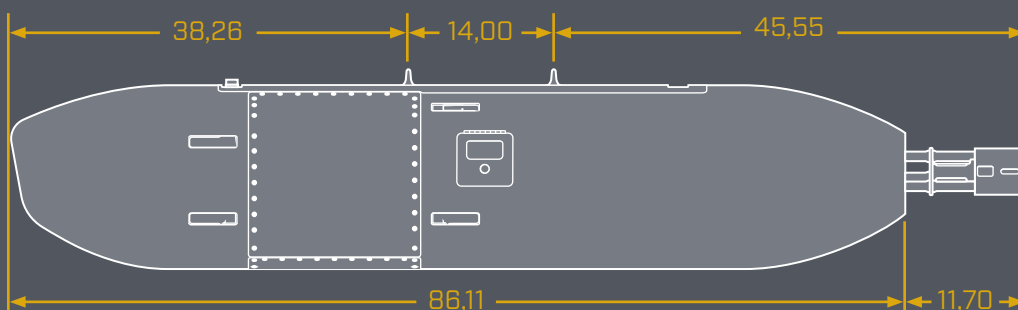

» INTERVALOS DE MANTENIMIENTO MÁS AMPLIOS

- Disponibilidad de misión superior
- Costos de mantenimiento reducidos
- Menor costo total de propiedad