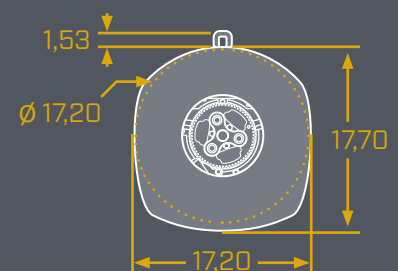

» INTERVALOS DE MANTENIMIENTO MÁS AMPLIOS

- Disponibilidad de misión superior
- Costos de mantenimiento reducidos
- Menor costo total de propiedad