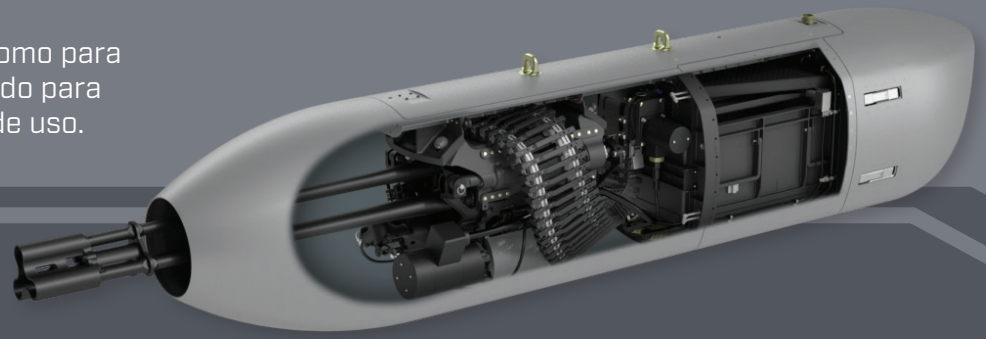

# CONTENEDOR DE AMETRALLADORA GP-19

El GP-19 es un contenedor autónomo para la ametralladora GAU-19B diseñado para brindar confiabilidad y facilidad de uso.

## CAPACIDAD MÁXIMA

600 cartuchos  
calibre .50