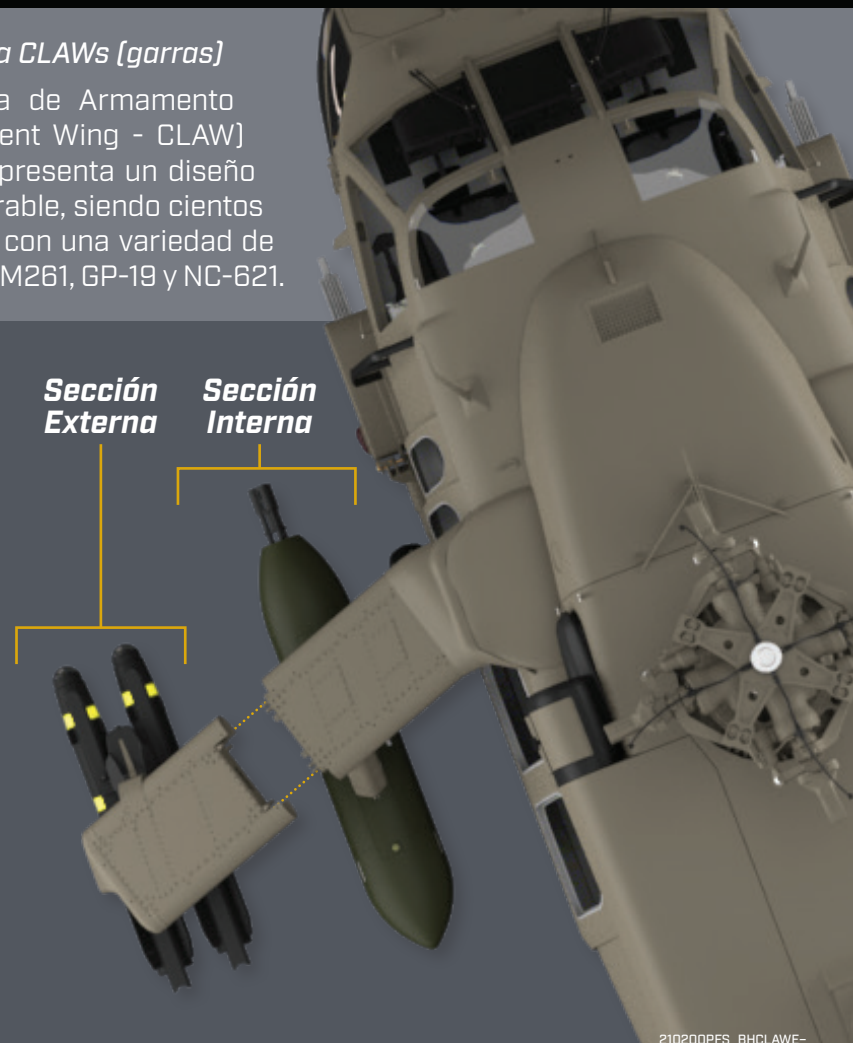

## IMPLANTE CLAWS («GARRAS») EN SUS OPERACIONES

¿Realizando una misión que importa? Su halcón necesita CLAWS (garras)

Reconfigure rápidamente su Black Hawk con el Ala de Armamento Ligero Configurable (Configurable Lightweight Armament Wing - CLAW) de Fulcrum. Esta ala de armas, con 2 a 6 estaciones, presenta un diseño clásico de estructura aeroespacial y es fácilmente reparable, siendo cientos de libras más ligera que otros sistemas. Es compatible con una variedad de armamento, incluidos los M230, GAU-19, Hellfire, M260 o M261, GP-19 y NC-621.

### DISEÑADO PARA RENDIR

Casi 400 lbs (180 kg) más ligero que otros sistemas, el CLAW le permite permanecer en combate por más tiempo. Está construido con aluminio ligero. Fácil de inspeccionar, mantener y sustentar.

### MAXIMICE SU FLEXIBILIDAD

Monte hasta cuatro antenas, ya sean inclinadas o niveladas, y convierta fácilmente de una configuración de cuatro estaciones a una de dos estaciones para adaptarse a casi cualquier perfil de misión.

### ARMAMENTO, SIMPLIFICADO

Se puede retirar en minutos sin impactar los compartimentos de tropas o carga. Se fija al fuselaje utilizando los puntos de fijación estándar ESSS.

210200PFS\_BHCLAW-